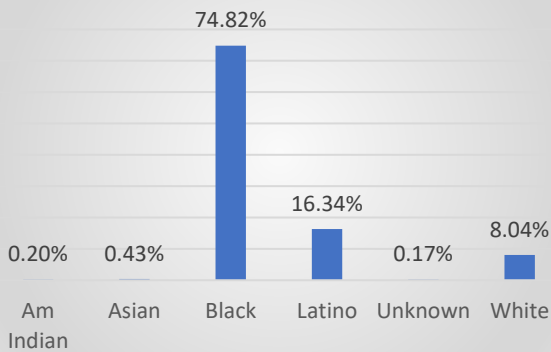

Race Distribution