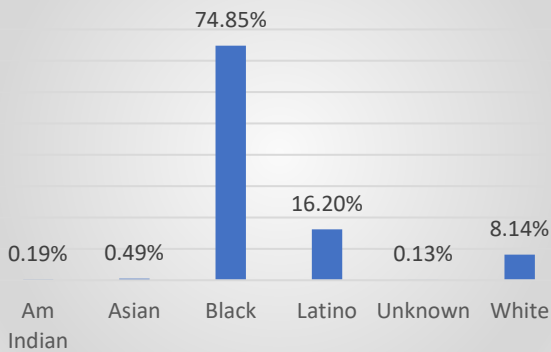

Race Distribution