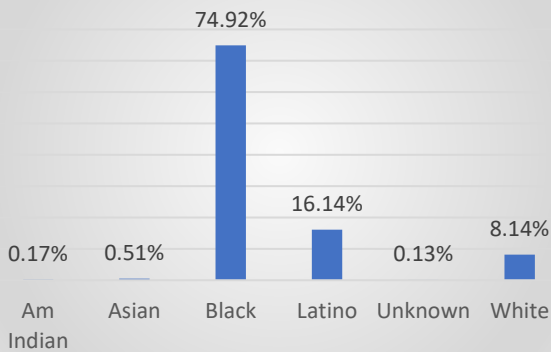

Race Distribution