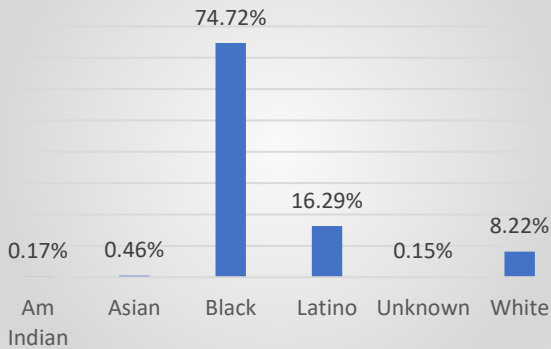

Race Distribution