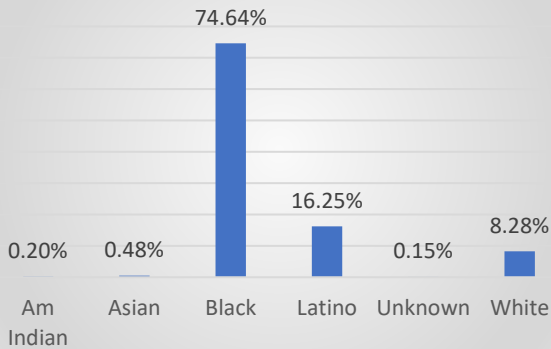

Race Distribution