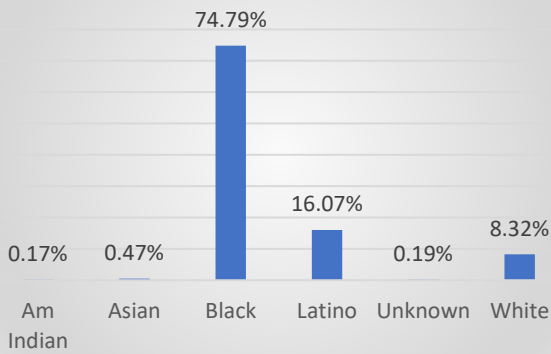

Race Distribution