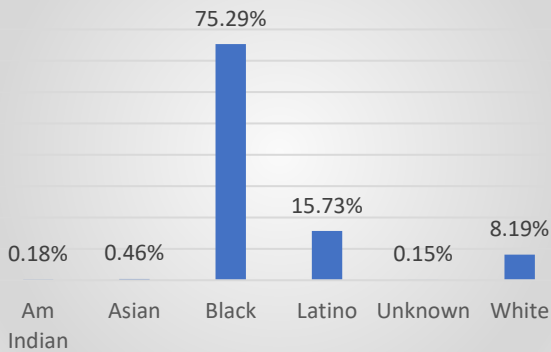

Race Distribution