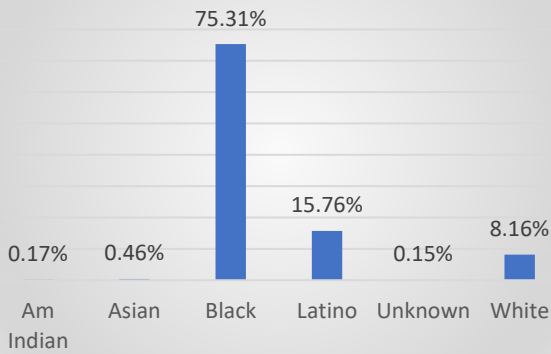

Race Distribution