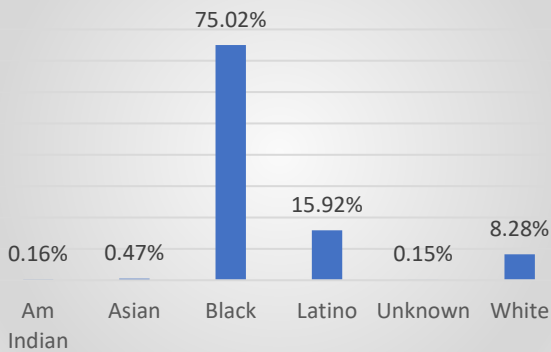

Race Distribution