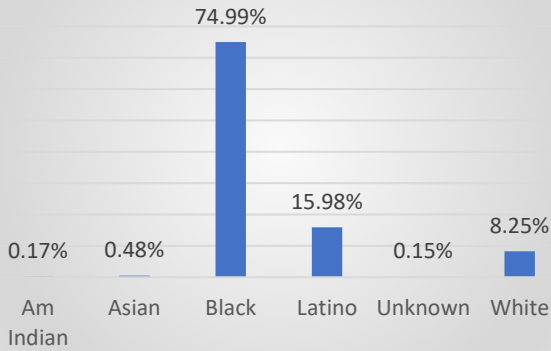

Race Distribution