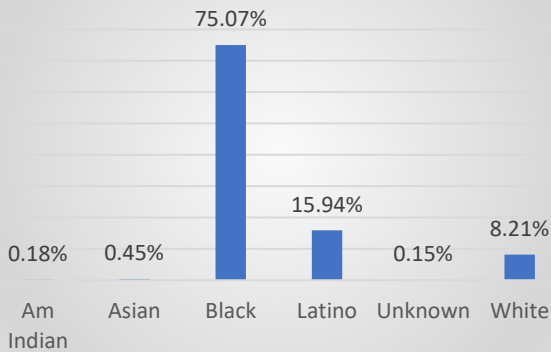

Race Distribution