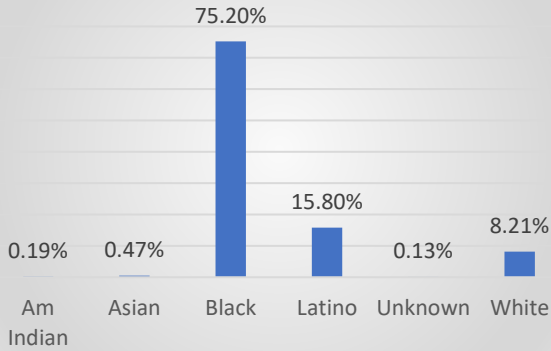

Race Distribution