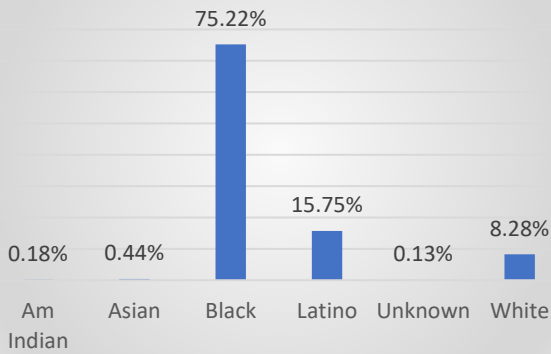

Race Distribution