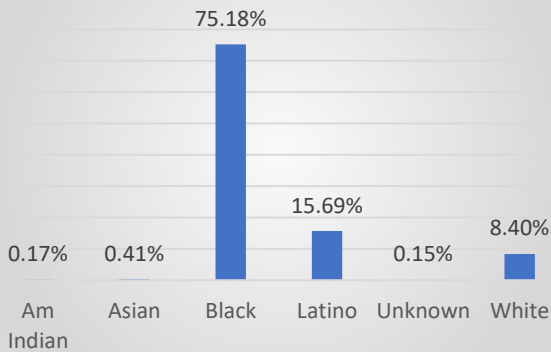

Race Distribution