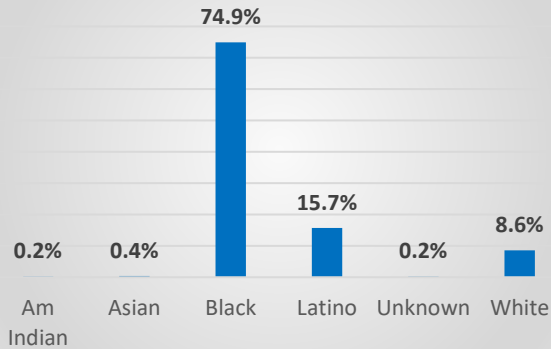

Race Distribution