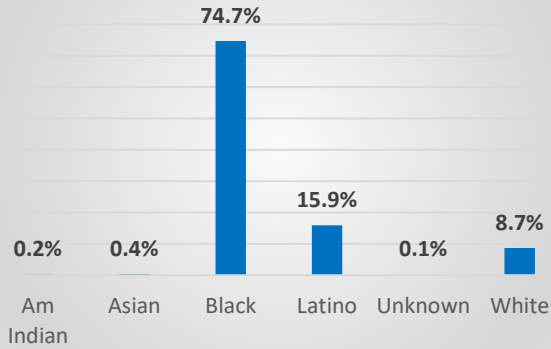

Race Distribution