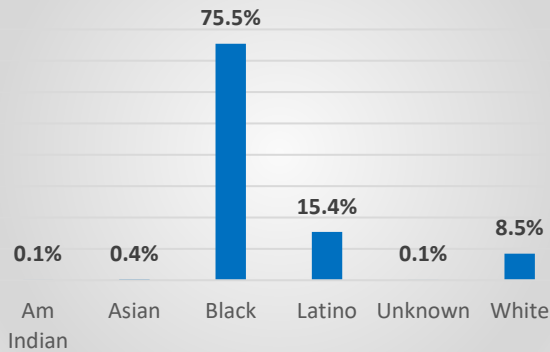

Race Distribution