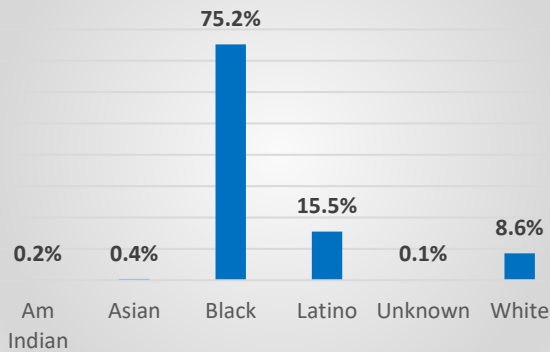

Race Distribution