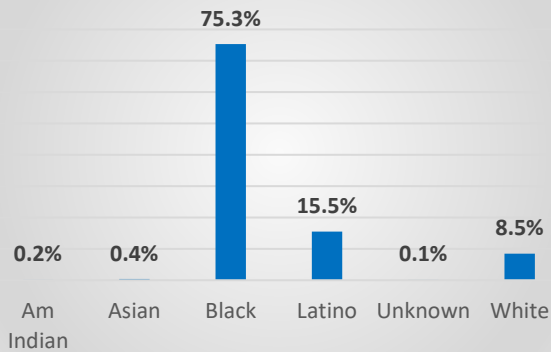

Race Distribution