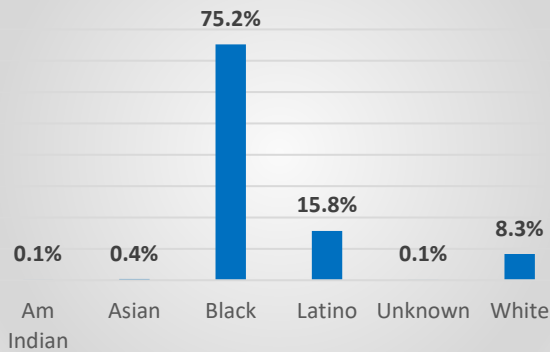

Race Distribution