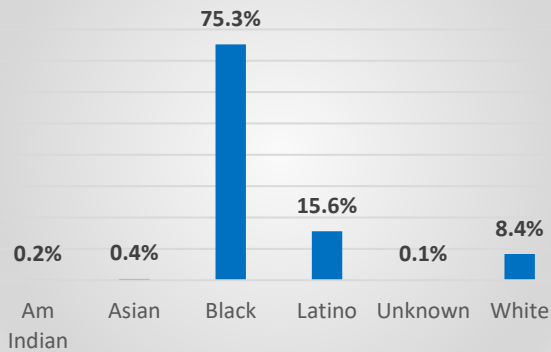

Race Distribution