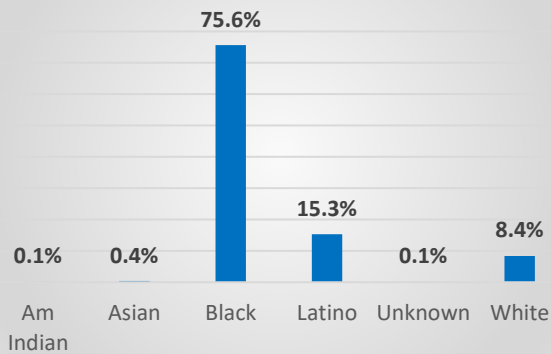

Race Distribution