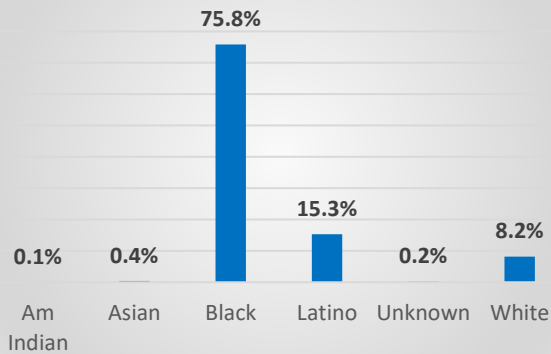

Race Distribution