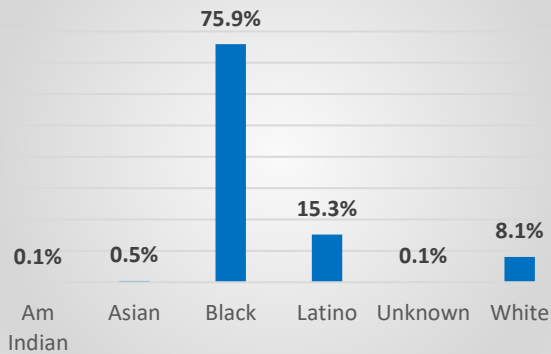

Race Distribution