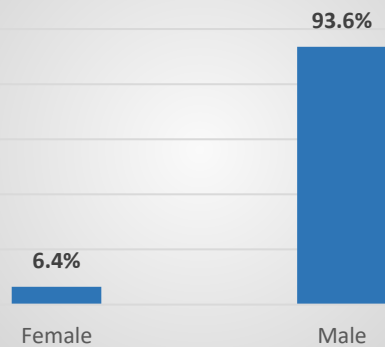

Gender Distribution