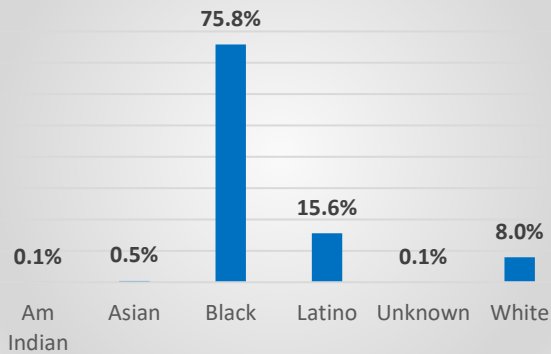

Race Distribution