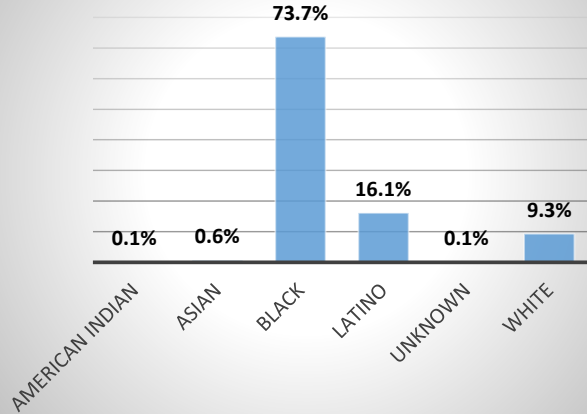

Race Distribution