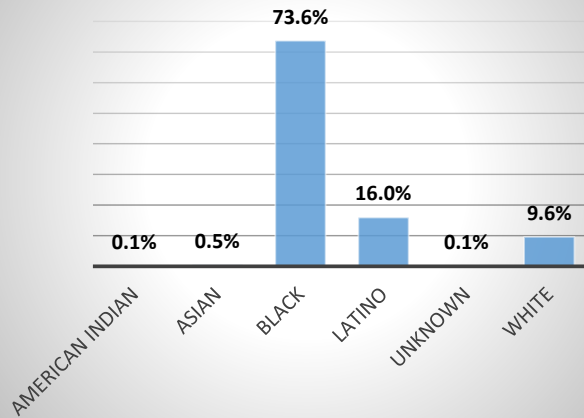

Race Distribution