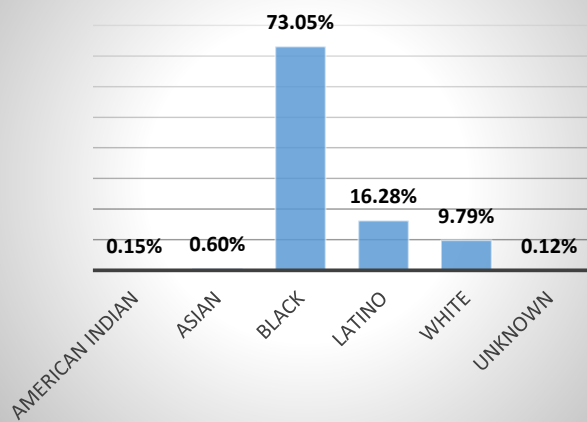

Race Distribution